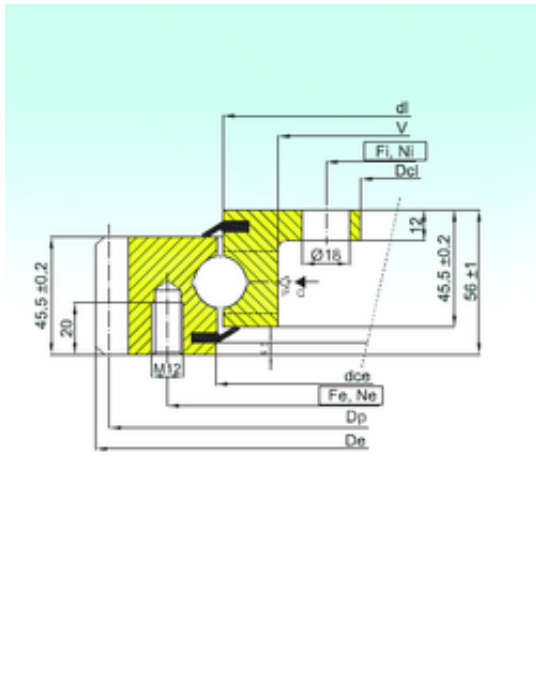

BEARING DRIVESHAFT ANDERSON, INC.

ISB EBL.20.0644.201-2STPN Thrust ball bearings

Bearing No. EBL.20.0644.201-2STPN

Size	599x742.8x56 mm
Bore Diameter	599 mm
Outer Diameter	742,8 mm
Width	56 mm
d	599 mm
D	742,8 mm
H	56 mm
V	599 mm
Z	122 mm
m	6 mm
di	642,5 mm
Dp	732 mm
De	742,8 mm
Fe	685 mm
Ne	16 mm
Fi	562 mm
Ni	16 mm
Dci	535 mm
dce	647 mm

EBL.20.0644.201-2STPN Bearing 2D drawings and 3D CAD models