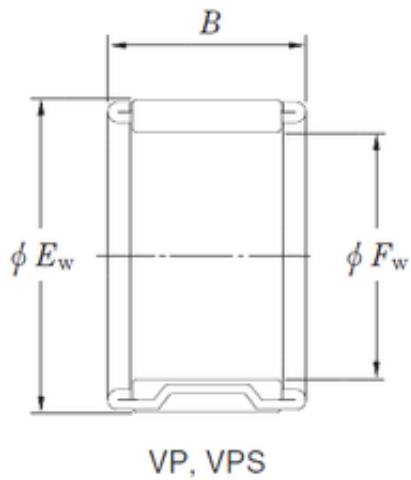

### KOYO 30VP3930A Needle roller bearings

Bearing No. 30VP3930A

Size	30x39x30 mm
Bore Diameter	30 mm
Outer Diameter	39 mm
Width	30 mm
F <sub>w</sub>	30 mm
E <sub>w</sub>	39 mm
B	30 mm
Weight	0,058 Kg
Basic dynamic load rating (C)	38,3 kN
Basic static load rating (C <sub>0</sub> )	52,8 kN