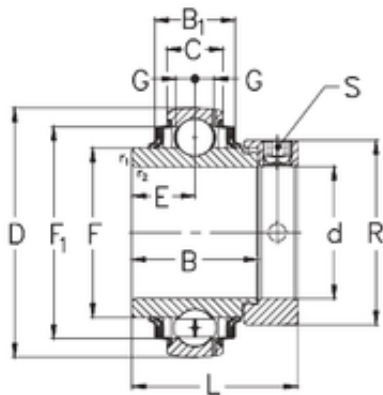

BEARING DRIVESHAFT ANDERSON, INC.

45 mm x 85 mm x 42,9 mm NKE GE45-KRRB
Deep groove ball bearings

Bearing No. GE45-KRRB

Size	45x85x42.9 mm
Bore Diameter	45 mm
Outer Diameter	85 mm
Width	42,9 mm
d	45 mm
D	85 mm
B	42,9 mm
C	22 mm
f1	72,3 mm
B1	26,4 mm
E	21,4 mm
F	57,9 mm
G	6,4 mm
L	56,3 mm
R	63 mm
S	5 mm
Weight	0,81 Kg
Basic dynamic load rating (C)	31,7 kN

GE45-KRRB Bearing 2D drawings and 3D CAD models